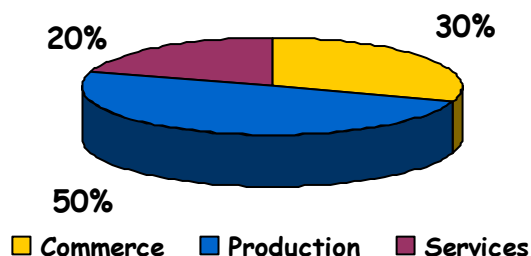

ZAE JUGE GUERIN

Beaumont

Présentation

Située à proximité de l'échangeur autoroutier de l'A40, d'une superficie de 5 hectares, la zone du Juge Guérin accueille des établissements industriels, de production et de services. Le site génère 40 emplois au sein de 10 entreprises.

Les principales entreprises présentes sur la zone du Juge Beaumont:

- **Béton Rhône Alpes**
- **Quad 74**
- **Wood Services**