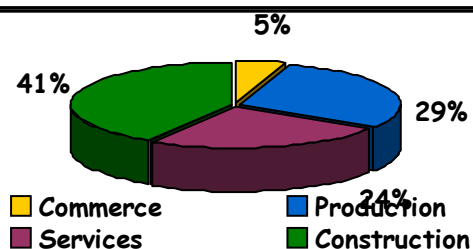

ZAE DE BIDAILLE

Scientrier

Présentation

Située à proximité de l'échangeur autoroutier de l'A40, d'une superficie de 30.6 hectares, la zone de Bidaille a pour vocation d'accueillir des activités de construction et de production. Le site comptabilise 306 emplois repartis au sein de 17 entreprises

Les principales entreprises présentes sur la zone de la Bidaille :

- France Négoce
- SAMAT
- Promatec