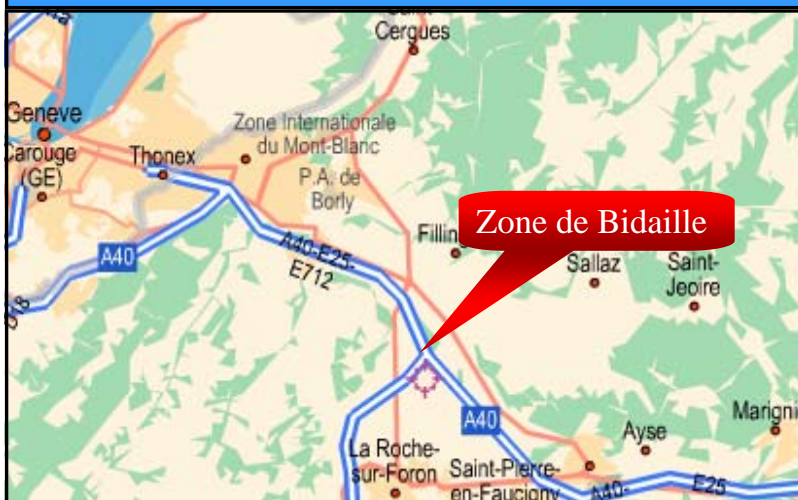

ZAE DE BIDAILLE

Scientrier

Présentation

Située à proximité de l'échangeur autoroutier de l'A40, d'une superficie de 30.6 hectares, la zone de Bidaille a pour vocation d'accueillir des activités de construction et de production. Le site comptabilise 306 emplois repartis au sein de 17 entreprises

Les principales entreprises présentes sur la zone de la Bidaille :

- France Négoce
- SAMAT
- Promatec

Les conditions de desserte

Échangeur autoroutier A40-A41: 5min

Annemasse centre: 15 min

Genève centre: 20 min