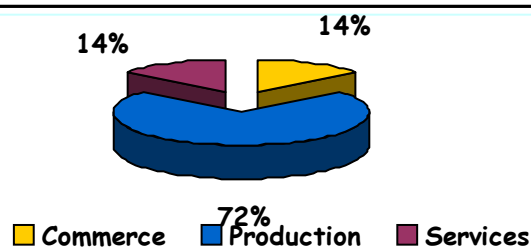

ZAE LES BEGUES

Fillinges

Présentation

Avec un accès direct sur les échangeurs autoroutiers de l'A40/41 et une superficie de **10 hectares**, la zone des Bègues a pour vocation d'accueillir des activités de services et de production. Le site compte 150 emplois repartis dans 7 entreprises.

Les principales entreprises présentes sur la zone des Bègues:

- **Verdanet**
- **Tolvent**
- **Mirkoland**

Les conditions de desserte

Échangeur autoroutier A40-A41: accès direct

Annemasse centre: 10 min

Genève centre: 15 min