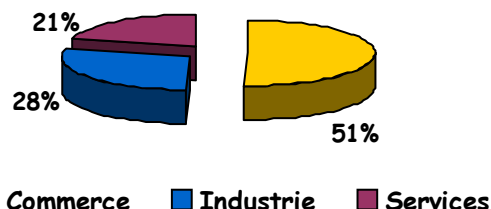

ZAE DES ERABLES

Vetraz Monthoux

Présentation

Située en périphérie de l'agglomération Annemassienne, d'une superficie de **7,6 hectares**, la ZAE des Erables accueille des activités industrielles, artisanales et commerciales. 15 entreprises y sont implantées, elles emploient environ 160 personnes.

Les principales entreprises présentes sur la zone des Érables:

- **Iscyclos,**
- **Intermarché**

Les conditions de desserte

Accès direct: RD 907

Annemasse centre : 6 min

Genève centre: 20 min

Genève aéroport: 30 min

Annecy: 35 min

Les conditions d'implantation et les disponibilités

Aucune disponibilité actuellement

Pour plus d'informations :
Maison de l'Économie Développement
5, place de l'Église Saint André
74100 Annemasse
Tél.: 04 50 87 09 87
Fax: 04 50 95 51 46
mercier@med74.fr