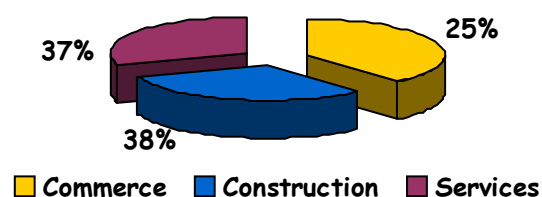

ZAE LES GRANDS PRÉS

Présilly

Présentation

Située à proximité de Genève, d'une superficie de 3,7 hectares, la ZAE des Grands Prés accueille des activités industrielles, de construction et de services. Le site héberge 6 entreprises générant 15 emplois.

Les principales entreprises présentes sur la zone des Grands Prés:

- **Joël Jiguet (menuiserie)**
- **Bonneau (Ferblanterie)**
- **Alpes Jura (Boucherie de Gros)**