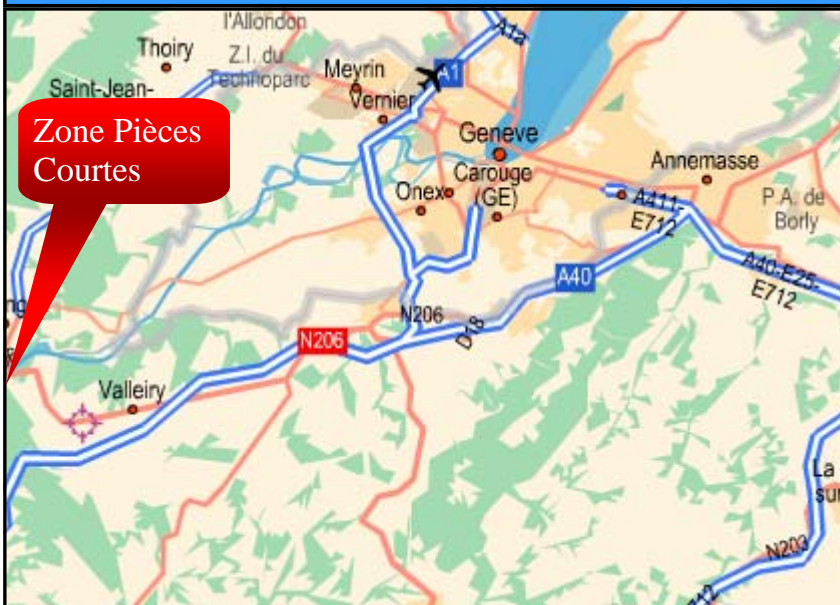

## Valleiry

### Présentation

Située à proximité de Saint-Julien-en-Genevois, d'une superficie de **5.5 hectares**, la zone de Pièces Courtes accueille des établissements à vocation commerciale. Le site génère 40 emplois au sein de 4 entreprises dont **Gamm Vert** (commerce agricole), **SHOPI** (commerce alimentaire) et **Renault** (garage auto)

### Les conditions de desserte

**Accès direct:** RD 1206

**Saint Julien Centre:** 10 min

**Genève centre:** 25 min

**Genève aéroport:** 30 min

**Annecy:** 40 min