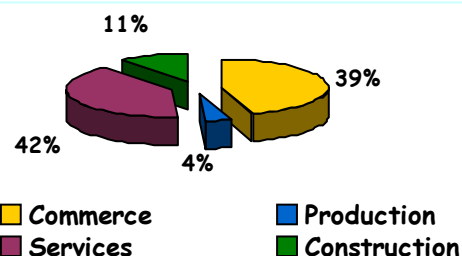

Les conditions de desserte